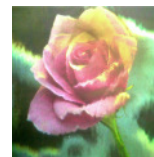

420
„Tetrix“
ca. 5 x 6 cm
Im Passepartout
10,5 x 15 cm
16,- €

422
„Tarantula“
ca. 5 x 6 cm
Im Passepartout
10,5 x 15 cm
16,- €

918
„Wassertropfen“
ca. 5 x 6 cm
Im Passepartout
10,5 x 15 cm
10,- €

916
„Rose“
ca. 6 x 10 cm
Im Passepartout
13 x 18 cm
10,- €