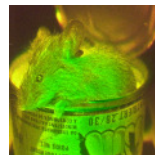

418
„Sehnsucht“
ca. 5 x 6 cm
Im Passepartout
10,5 x 15 cm
16,- €

401
„Skorpion“
ca. 5 x 6 cm
Im Passepartout
10,5 x 15 cm
16,- €

402
„Spinne“
ca. 5 x 6 cm
Im Passepartout
10,5 x 15 cm
16,- €

420
„Tetrix“
ca. 5 x 6 cm
Im Passepartout
10,5 x 15 cm
16,- €

419
„Dosenmaus“
ca. 5 x 6 cm
Im Passepartout
10,5 x 15 cm
16,- €