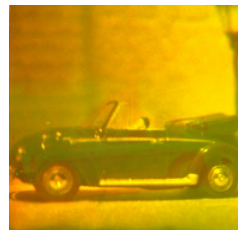

Preisliste Hologramme und Zubehör 1

alle Preise sind Endverbraucher-Preise für Deutschland, incl. 19 % Mehrwertsteuer

Hologramm 810 „Bagger“ 25 x 35 cm im Passepartout 40 x 50 cm -ausverkauft-

Ein stattliches Hologramm mit drei Bewegungsphasen.

Ein Bagger tut seine Arbeit.

Dabei ragt die Baggerschaufel bis zu 19 cm aus der Bildebene hervor.

Hologramm 435 „3 Autos“ 6 x 6 cm im Passepartout 10,5 x 15 cm 16,- €

Unter einer Laterne sehen wir eine junge Dame..