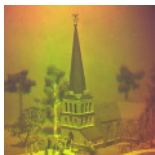

137
„Schachpartie“
ca. 10 x 12 cm
Im Passepartout
18 x 24 cm
36,- €

139
„Computermaus“
ca. 10 x 12 cm
Im Passepartout
18 x 24 cm
36,- €

138
„Hochzeit“
ca. 10 x 12 cm
Im Passepartout
18 x 24 cm
36,- €