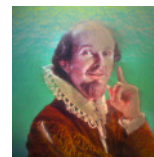

418
„Sehnsucht“
ca. 5 x 6 cm
Im Passepartout
10,5 x 15 cm
16,- €

419
„Dosenmaus“
ca. 5 x 6 cm
Im Passepartout
10,5 x 15 cm
16,- €

912
„Unendliches...“
ca. 5 x 6 cm
Im Passepartout
10,5 x 15 cm
10,- €

701
„Shakespeare“
ca. 12 x 12 cm
Im Passepartout
18 x 24 cm
16,- €