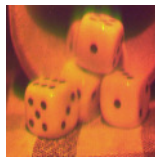

142
„Mausefalle“
ca. 10 x 12 cm
Im Passepartout
18 x 24 cm
36,- €

143
„Wasserhahn“
ca. 10 x 12 cm
Im Passepartout
18 x 24 cm
36,- €

414
„Europa-Münzen“
ca. 5 x 6 cm
Im Passepartout
10,5 x 15 cm
16,- €

413
„Würfelbecher“
ca. 5 x 6 cm
Im Passepartout
10,5 x 15 cm
16,- €